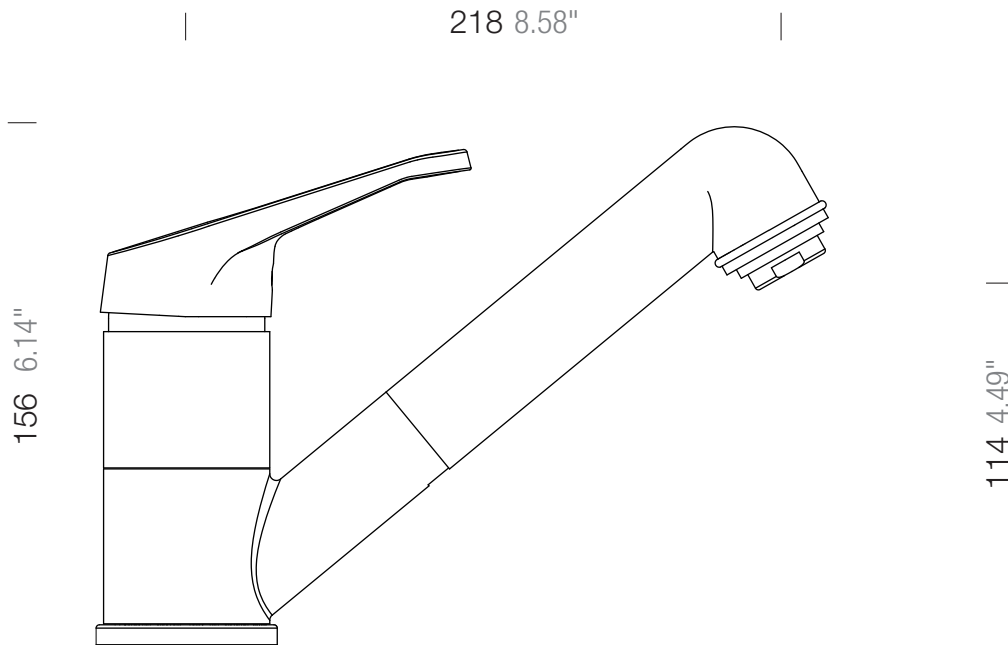

SCHOCK

SCHOCK COSMO 

525121

Lochbohrung \varnothing 35

Hole 1.37"